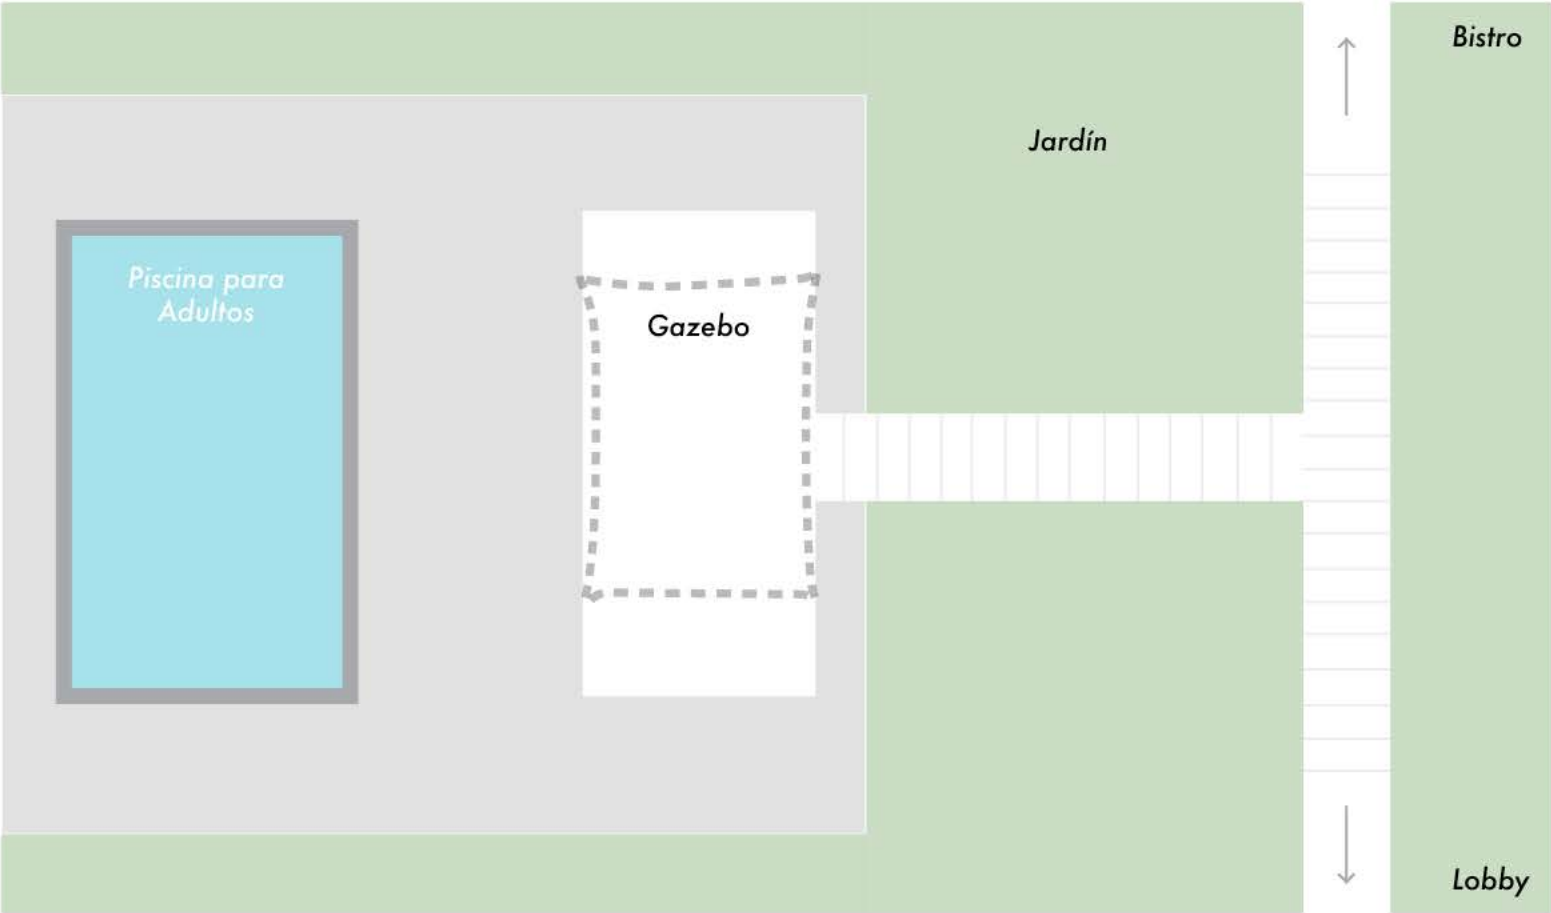

## BISTRO - TERRAZA

<b>MONTAJE</b>	<b>CAPACIDAD</b>
Clase	25 pax
Imperial	28 pax
Teatro	40 pax
Banquete	40 pax

**SUBLIME SAMANA**  
HOTEL & RESIDENCES

**MONTAJE**  
Imperial TipoU  
Clase  
Teatro  
Banquete

**CAPACIDAD**  
50 pax  
60 pax  
100 pax  
80 pax o 112 c/playa

EL GAZEBO

**MONTAJE**

- Banquete
- Clase
- Coctel
- Teatro

**CAPACIDAD**

- 40 pax
- 30 pax
- 90 pax
- 50 pax