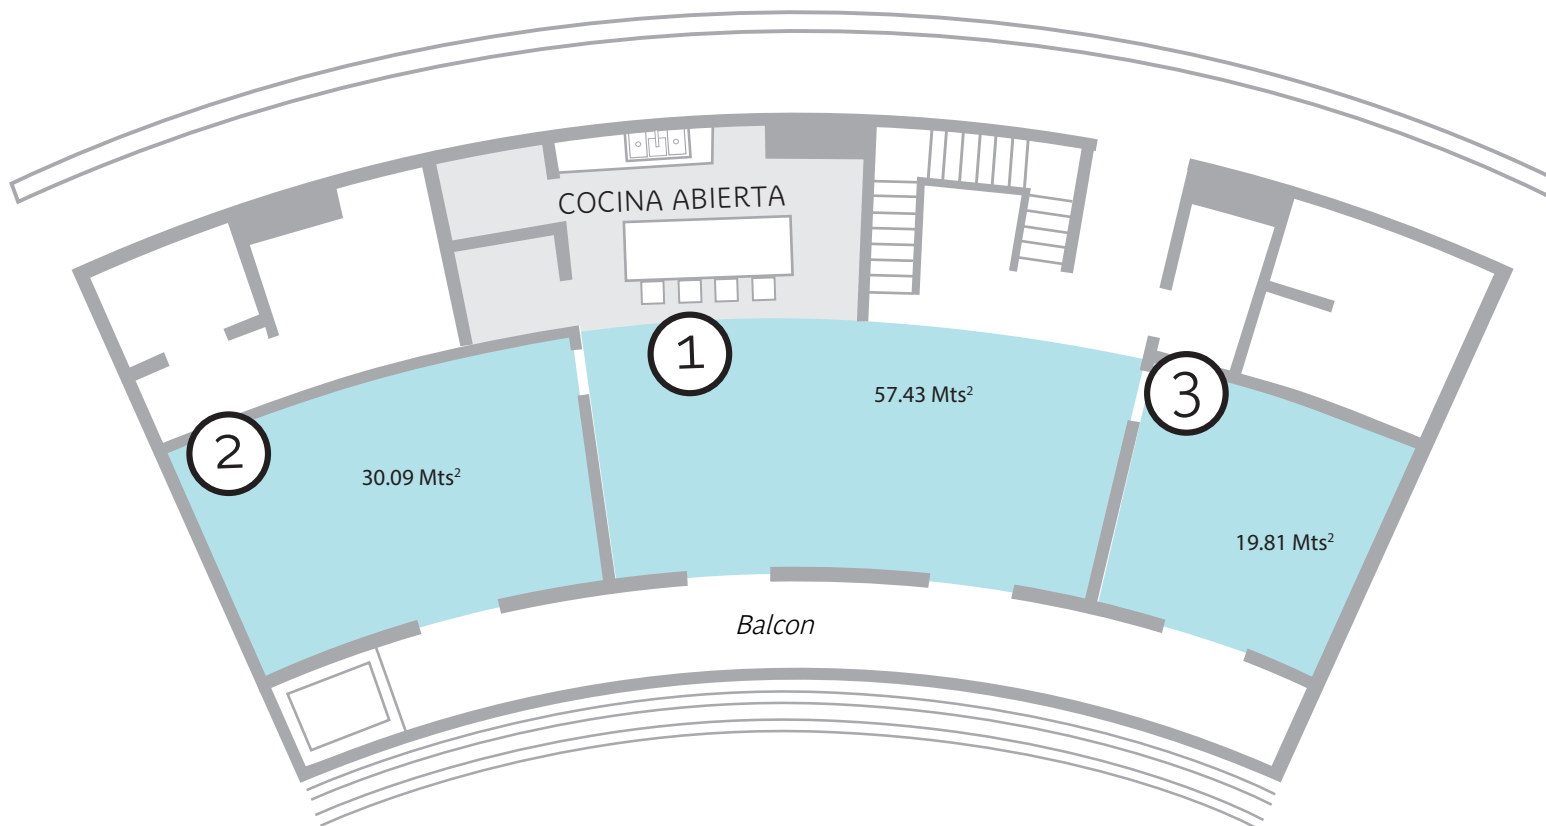

## BISTRO - INTERIOR

<b>MONTAJE</b>	<b>CAPACIDAD</b>
Clase	20 pax
Imperial	24 pax
Teatro	40 pax
Banquete	40 pax

**CAPACIDAD**  
50 pax  
60 pax  
100 pax  
80 pax o 112 c/playa

EL GAZEBO

**MONTAJE**

- Banquete
- Clase
- Coctel
- Teatro

**CAPACIDAD**

- 40 pax
- 30 pax
- 90 pax
- 50 pax

## PENTHOUSE - ESPACIO

### MONTAJE #1

Clase  
Imperial Tipo U  
Teatro  
Banquete