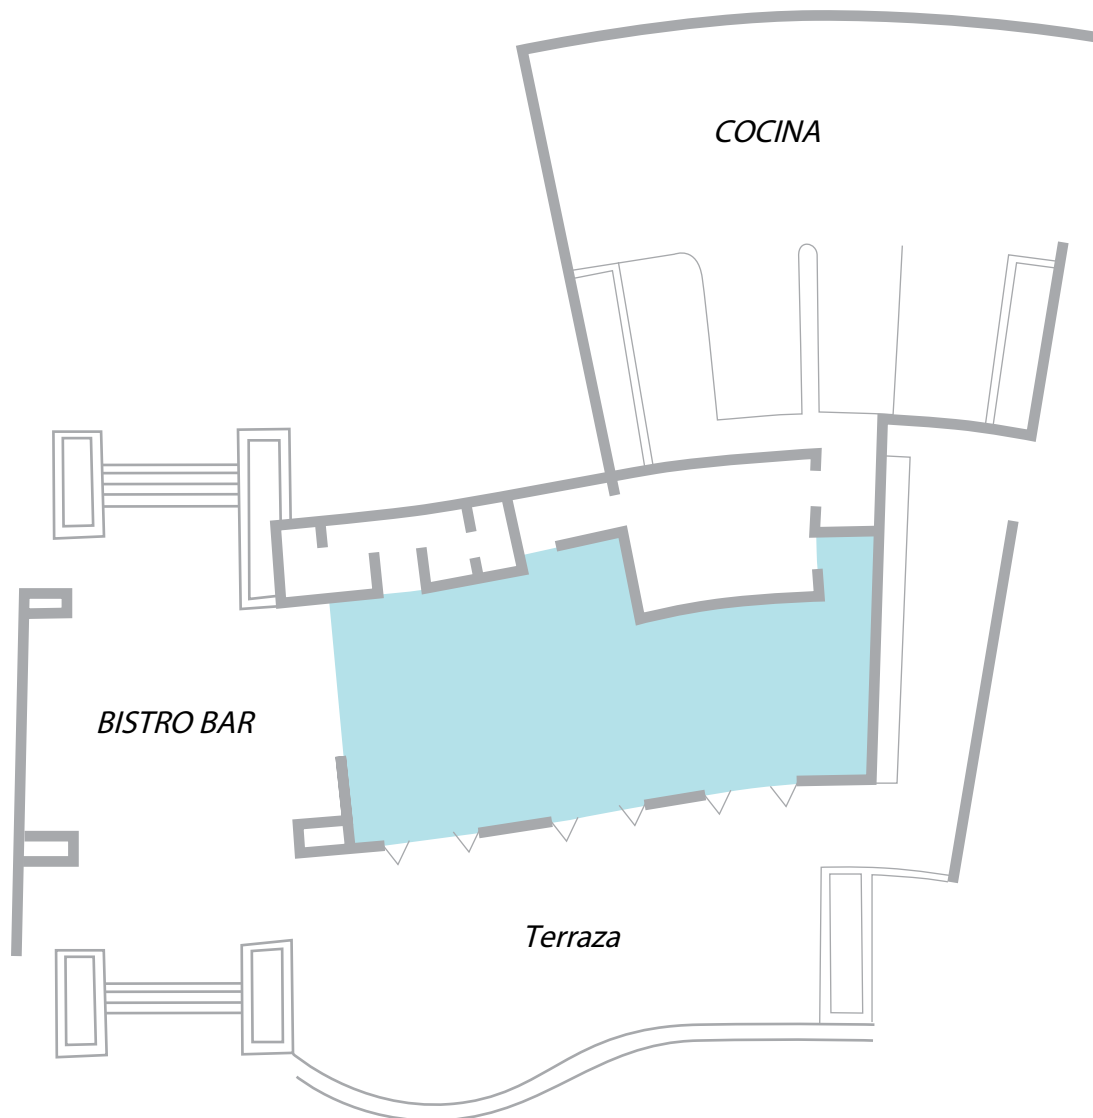

## BISTRO - INTERIOR

<b>MONTAJE</b>	<b>CAPACIDAD</b>
Clase	20 pax
Imperial	24 pax
Teatro	40 pax
Banquete	40 pax

## BISTRO - TERRAZA

<b>MONTAJE</b>	<b>CAPACIDAD</b>
Clase	25 pax
Imperial	28 pax
Teatro	40 pax
Banquete	40 pax

**SUBLIME SAMANA**  
HOTEL & RESIDENCES

**MONTAJE**  
Imperial TipoU  
Clase  
Teatro  
Banquete

**CAPACIDAD**  
50 pax  
60 pax  
100 pax  
80 pax o 112 c/playa

EL GAZEBO

**MONTAJE**

- Banquete
- Clase
- Coctel
- Teatro

**CAPACIDAD**

- 40 pax
- 30 pax
- 90 pax
- 50 pax

### MONTAJE #1

Clase  
Imperial Tipo U  
Teatro  
Banquete