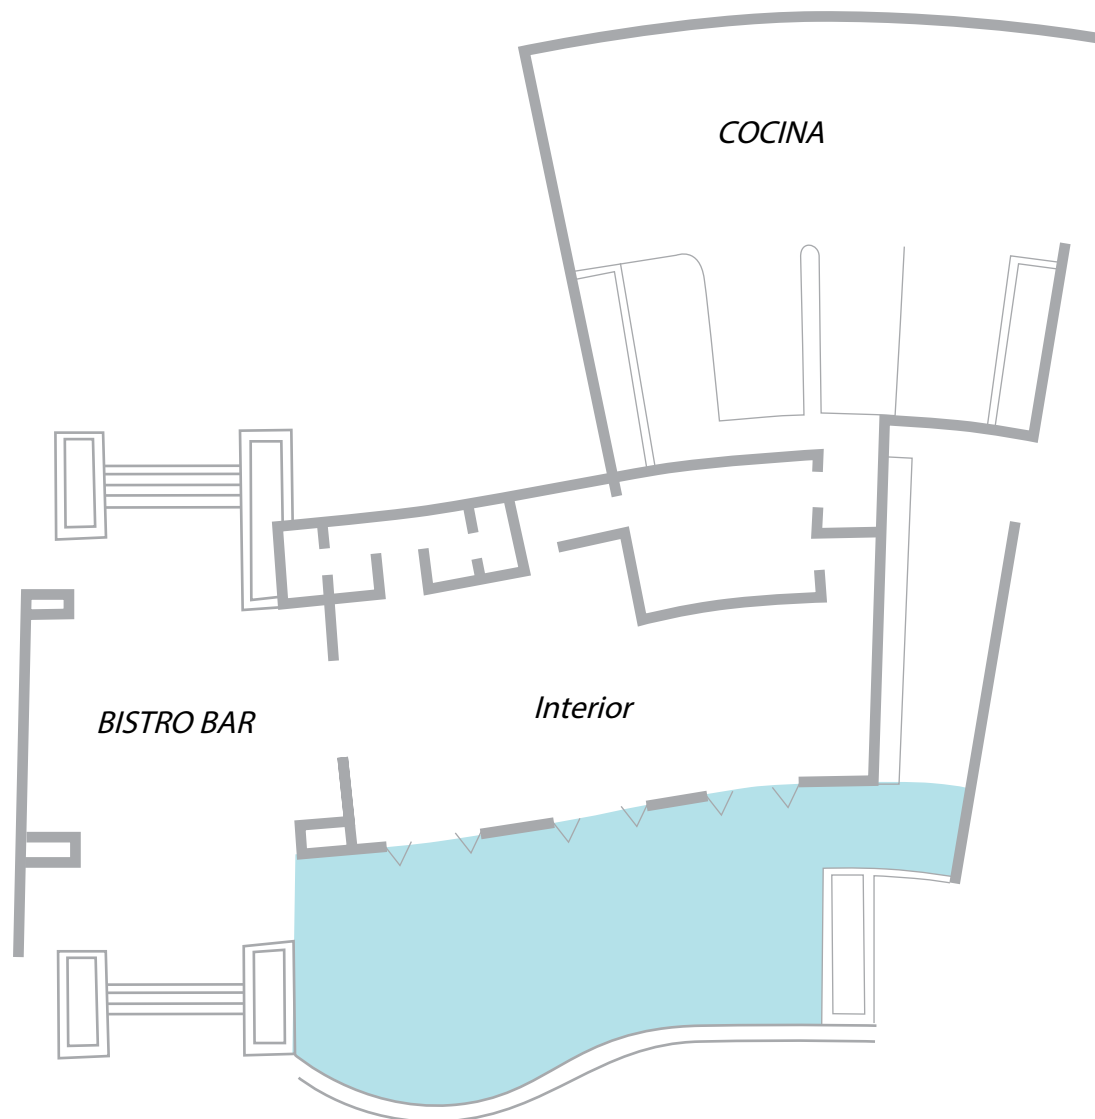

## BISTRO - INTERIOR

<b>MONTAJE</b>	<b>CAPACIDAD</b>
Clase	20 pax
Imperial	24 pax
Teatro	40 pax
Banquete	40 pax

## BISTRO - TERRAZA

<b>MONTAJE</b>	<b>CAPACIDAD</b>
Clase	25 pax
Imperial	28 pax
Teatro	40 pax
Banquete	40 pax

**SUBLIME SAMANA**  
HOTEL & RESIDENCES

**MONTAJE**  
Imperial TipoU  
Clase  
Teatro  
Banquete

**CAPACIDAD**  
50 pax  
60 pax  
100 pax  
80 pax o 112 c/playa

EL GAZEBO

**MONTAJE**

- Banquete
- Clase
- Coctel
- Teatro

**CAPACIDAD**

- 40 pax
- 30 pax
- 90 pax
- 50 pax

### MONTAJE #1

Clase  
Imperial Tipo U  
Teatro  
Banquete