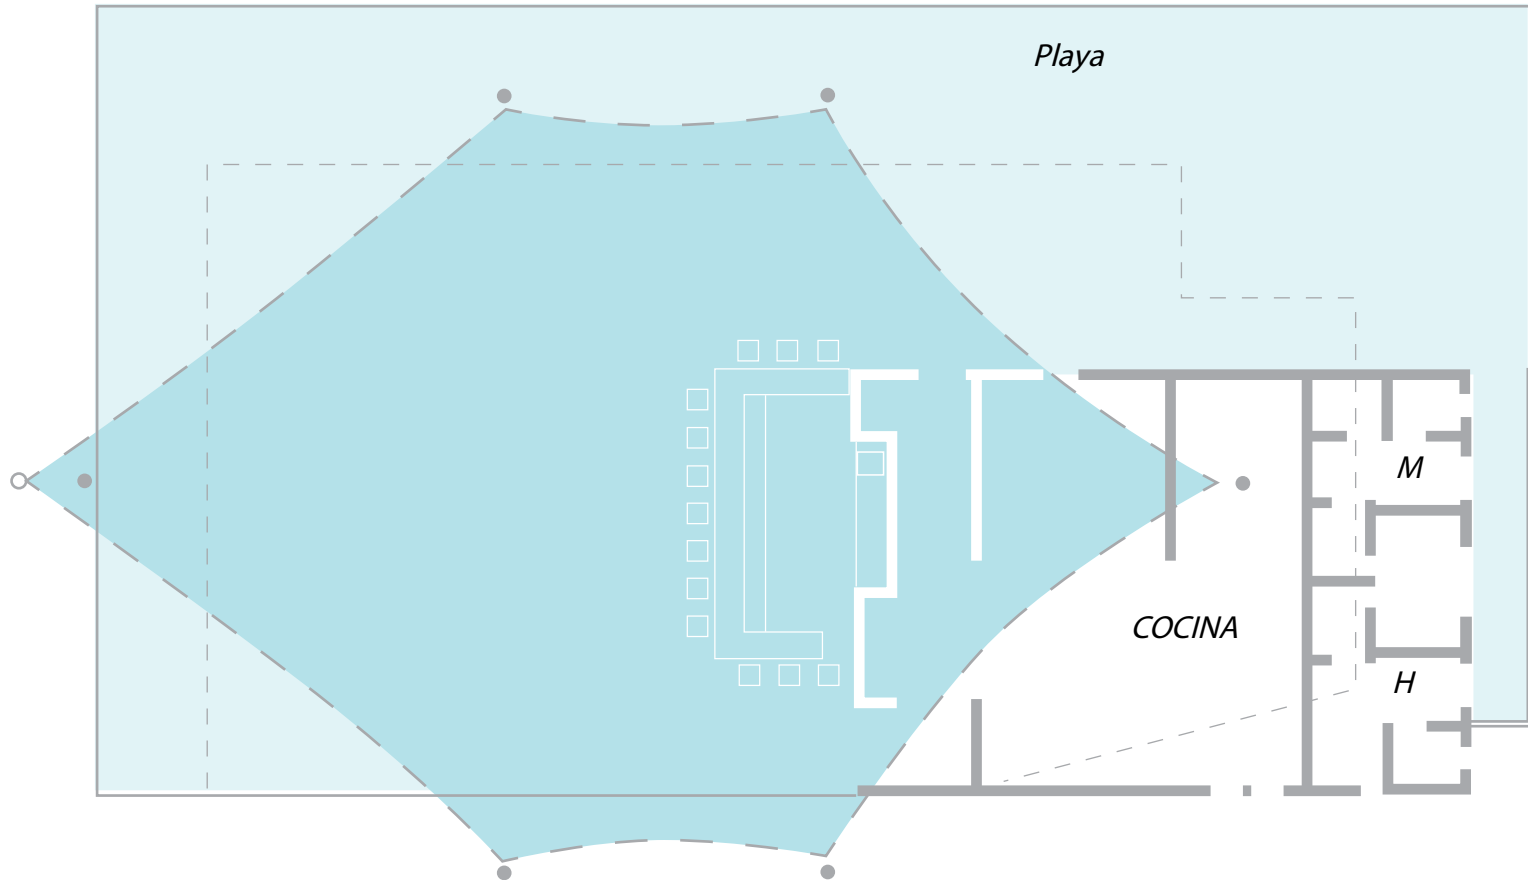

## BISTRO - INTERIOR

<b>MONTAJE</b>	<b>CAPACIDAD</b>
Clase	20 pax
Imperial	24 pax
Teatro	40 pax
Banquete	40 pax

## BISTRO - TERRAZA

<b>MONTAJE</b>	<b>CAPACIDAD</b>
Clase	25 pax
Imperial	28 pax
Teatro	40 pax
Banquete	40 pax

**SUBLIME SAMANA**  
HOTEL & RESIDENCES

**MONTAJE**  
Imperial TipoU  
Clase  
Teatro  
Banquete

**CAPACIDAD**  
50 pax  
60 pax  
100 pax  
80 pax o 112 c/playa

EL GAZEBO

**MONTAJE**

- Banquete
- Clase
- Coctel
- Teatro

**CAPACIDAD**

- 40 pax
- 30 pax
- 90 pax
- 50 pax

### MONTAJE #1

Clase  
Imperial Tipo U  
Teatro  
Banquete