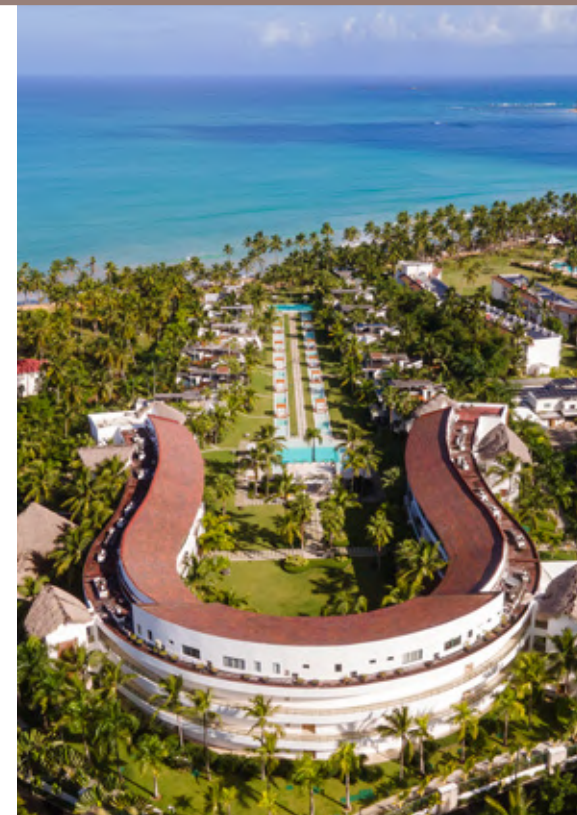

ESTO ES SUBLIME

En la costa noreste de la República Dominicana se encuentran espectaculares colinas verdes cubiertas de selva tropical y playas de arena fina de la Península de Samaná.

Escondido en este paraíso tropical virgen se encuentra Sublime Samaná, un resort de lujo moderno y elegante y miembro de Small Luxury Hotels of the World.

DUERMA Con un total de 44 unidades, puede escoger entre nuestras suites y casitas de 1, 2 o 3 habitaciones. Cada suite cuenta con ventanales de piso a techo, amplios baños, un balcón o terraza privada, cocina totalmente equipada, una decoración inspirada en el Caribe y vistas a la piscina principal o al océano Atlántico. Con las 70 habitaciones dentro de nuestras unidades, Sublime Samana puede hospedar hasta 150 huéspedes.

Entre los servicios de habitación también se incluye aire acondicionado, TV vía satélite con reproductor de DVD / CD, sábanas de alta calidad, Wi-Fi, copa de bienvenida, plato de fruta fresca a la llegada, agua mineral embotellada en las habitaciones y una caja fuerte. Los baños disponen de ducha de pie con amenidades de baño de White Company y closets muy amplios.