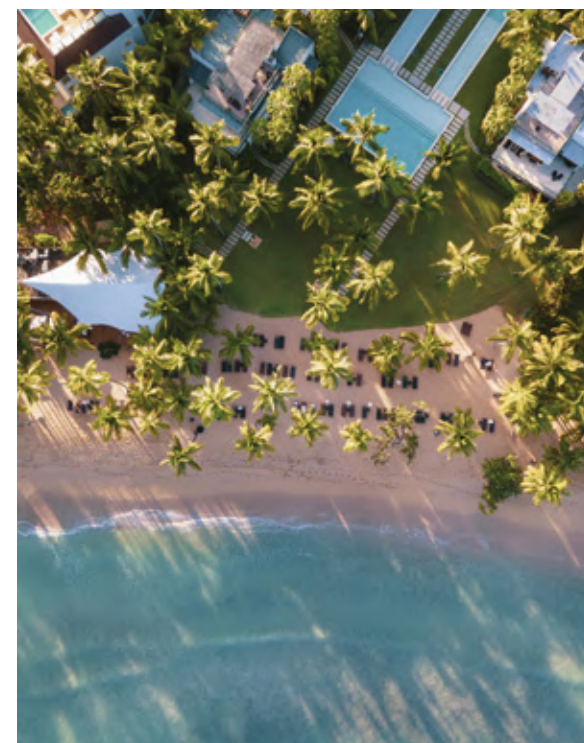

ESTO ES SUBLIME

En la costa noreste de la República Dominicana se encuentran espectaculares colinas verdes cubiertas de selva tropical y playas de arena fina de la Península de Samaná.

Escondido en este paraíso tropical virgen se encuentra Sublime Samaná, un resort de lujo moderno y elegante y miembro de Small Luxury Hotels of the World.

DUERMA Con un total de 44 unidades, puede escoger entre nuestras suites y casitas de 1, 2 o 3 habitaciones. Cada suite cuenta con ventanales de piso a techo, amplios baños, un balcón o terraza privada, cocina totalmente equipada, una decoración inspirada en el Caribe y vistas a la piscina principal o al océano Atlántico. Con las 70 habitaciones dentro de nuestras unidades, Sublime Samana puede hospedar hasta 150 huéspedes.

Entre los servicios de habitación también se incluye aire acondicionado, TV vía satélite con reproductor de DVD / CD, sábanas de alta calidad, Wi-Fi, copa de bienvenida, plato de fruta fresca a la llegada, agua mineral embotellada en las habitaciones y una caja fuerte. Los baños disponen de ducha de pie con amenidades de baño de White Company y closets muy amplios.